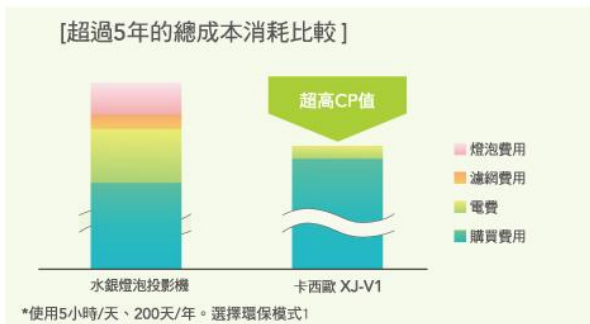

長效光源、低耗電設計、 有效降低TCO

固態長效光源壽命可長達20,000小時，結合超防塵設計可以防止因灰塵入侵而影響亮度，同時減少維護的需求。

*TCO (Total Cost of Ownership) 總持有成本，是指投影機購入費用及使用期間所需的相關耗材費用。