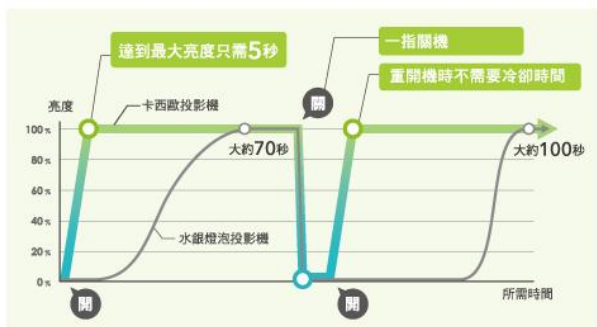

### 快速開關機

開機只需五秒鐘，大幅降低您等待的時間。並且只要按下關機鍵，完全不用冷卻機器的時間，除了讓您會議或課程更加流暢外，更節省您寶貴的時間。