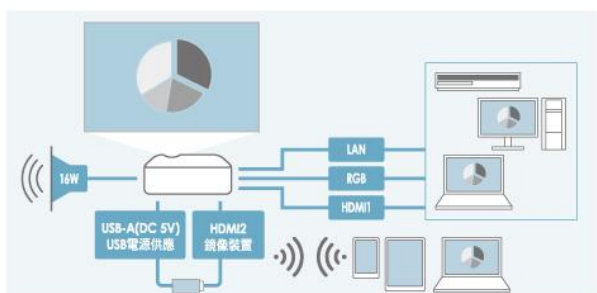

### 介面轉換隨心所欲 展現更豐富的呈現方式

當使用無線鏡像裝置投影時，USB端子能夠提供DC 5V,2A的電源，不需再額外插電。另外投影機備有兩個HDMI端子可同時使用，不用怕會影響其他連接裝置。再加上搭載著16W高輸出揚聲器，讓投影更聰明、效果更生動。

## 無線投影功能

不需使用影像訊號連結線，利用無線網路讓投影機直接連接電腦或平板進行投影。

## 電腦無線投影裝置 [無線網路連接]

使用無線接收器連接投影機就能連接Windows或Mac電腦進行無線通訊(IEEE 802.11b/g/n)，並可模擬多個訊號源，以4分割畫面呈現及可同時連接8台電腦。