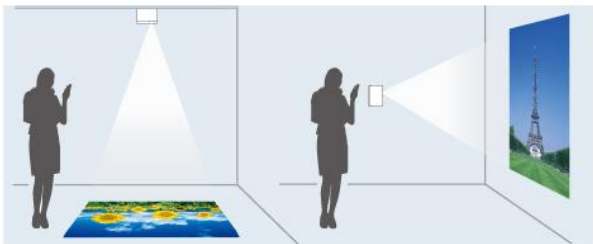

多媒體播放功能

可支援多種簡報文件格式，簡報資料可儲存在USB隨身碟或是內建記憶體內，不用透過電腦就可以輕鬆投影。

*適用機型:XJ-F20XN/F200WN/F210WN,XJ-UT310WN,XJ-A147/A247/A257

USB投影

投影機可利用USB線連接電腦進行投影。投影時也同時支援音訊的輸出。

有線LAN投影

投影機可使用有線LAN連接電腦進行影像及音訊投影。

*支援機型:XJ-F20XN/F200WN/F210WN

有線LAN控制 (相容PJLink®/Crestron)

可藉由電腦利用網路來遙控控制投影機，並可建立起中央監控系統。*支援機型:XJ-F20XN/F200WN/F210WN